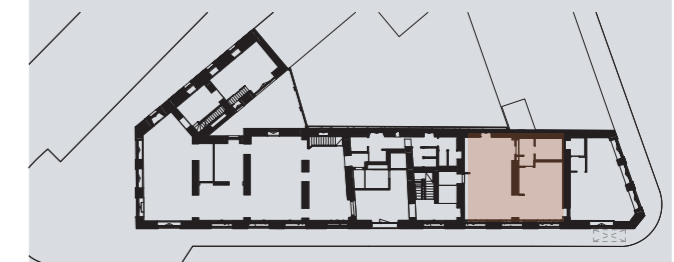

PALAZZO BANDELLO

— MILANO PER TRADIZIONE —

A.0.2

Studio (destinazione d'uso Laboratorio)

133,59 mq

PIANO TERRA

Appartamento (100%)	124,85	124,85
Interrato pert. (50%)	-	-
Sottotetto SPP (60%)	-	-
Patio (33%)	-	-
Balcone (50%)	-	-
Parti Comuni (7%)	-	8,74

SCALA 1:50