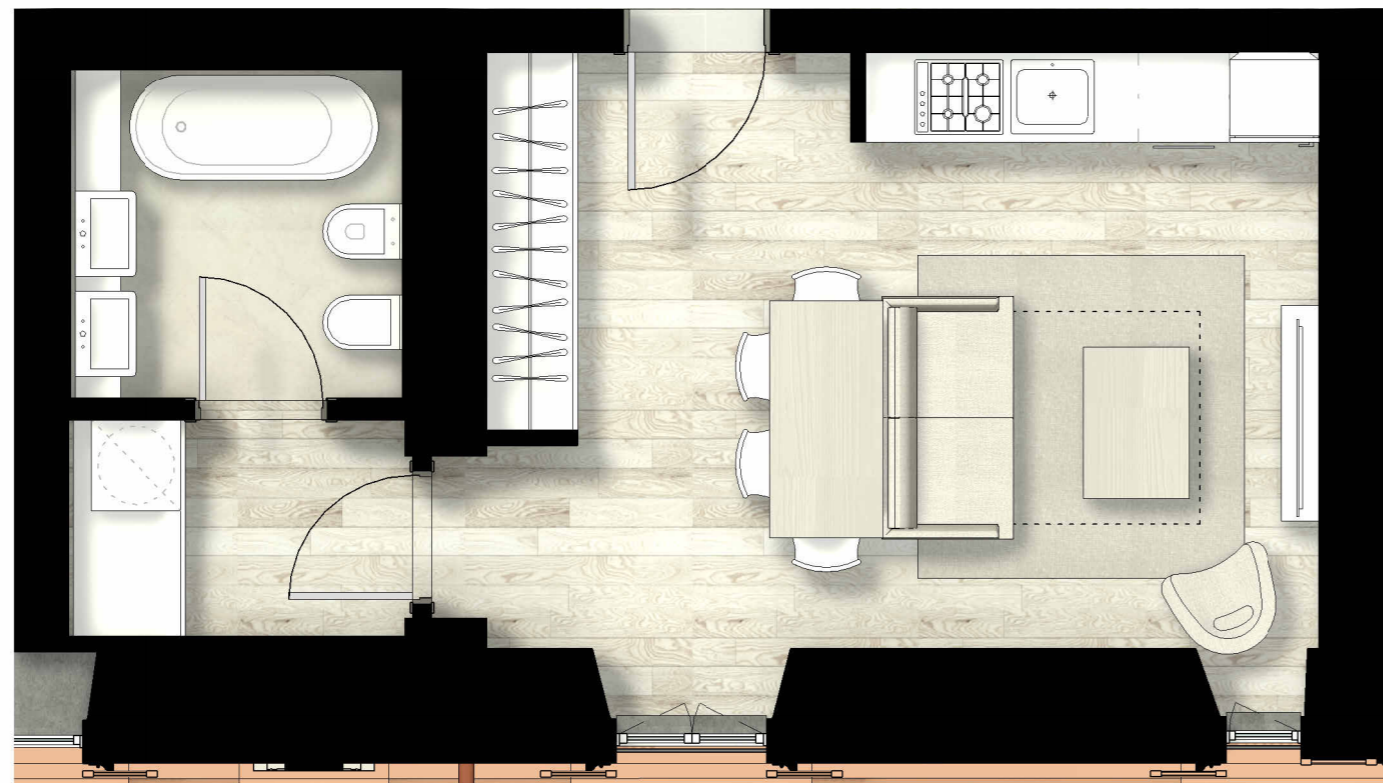

PALAZZO BANDELLO

— MILANO PER TRADIZIONE —

A.1.1

Monocale

45,33 mq

PIANO PRIMO

Appartamento (100%)	42,36	42,36
Interrato pert. (50%)	-	-
Sottotetto SPP (60%)	-	-
Patio (33%)	-	-
Balcone (50%)	-	-
Parti Comuni (7%)	-	2,97

SCALA 1:50