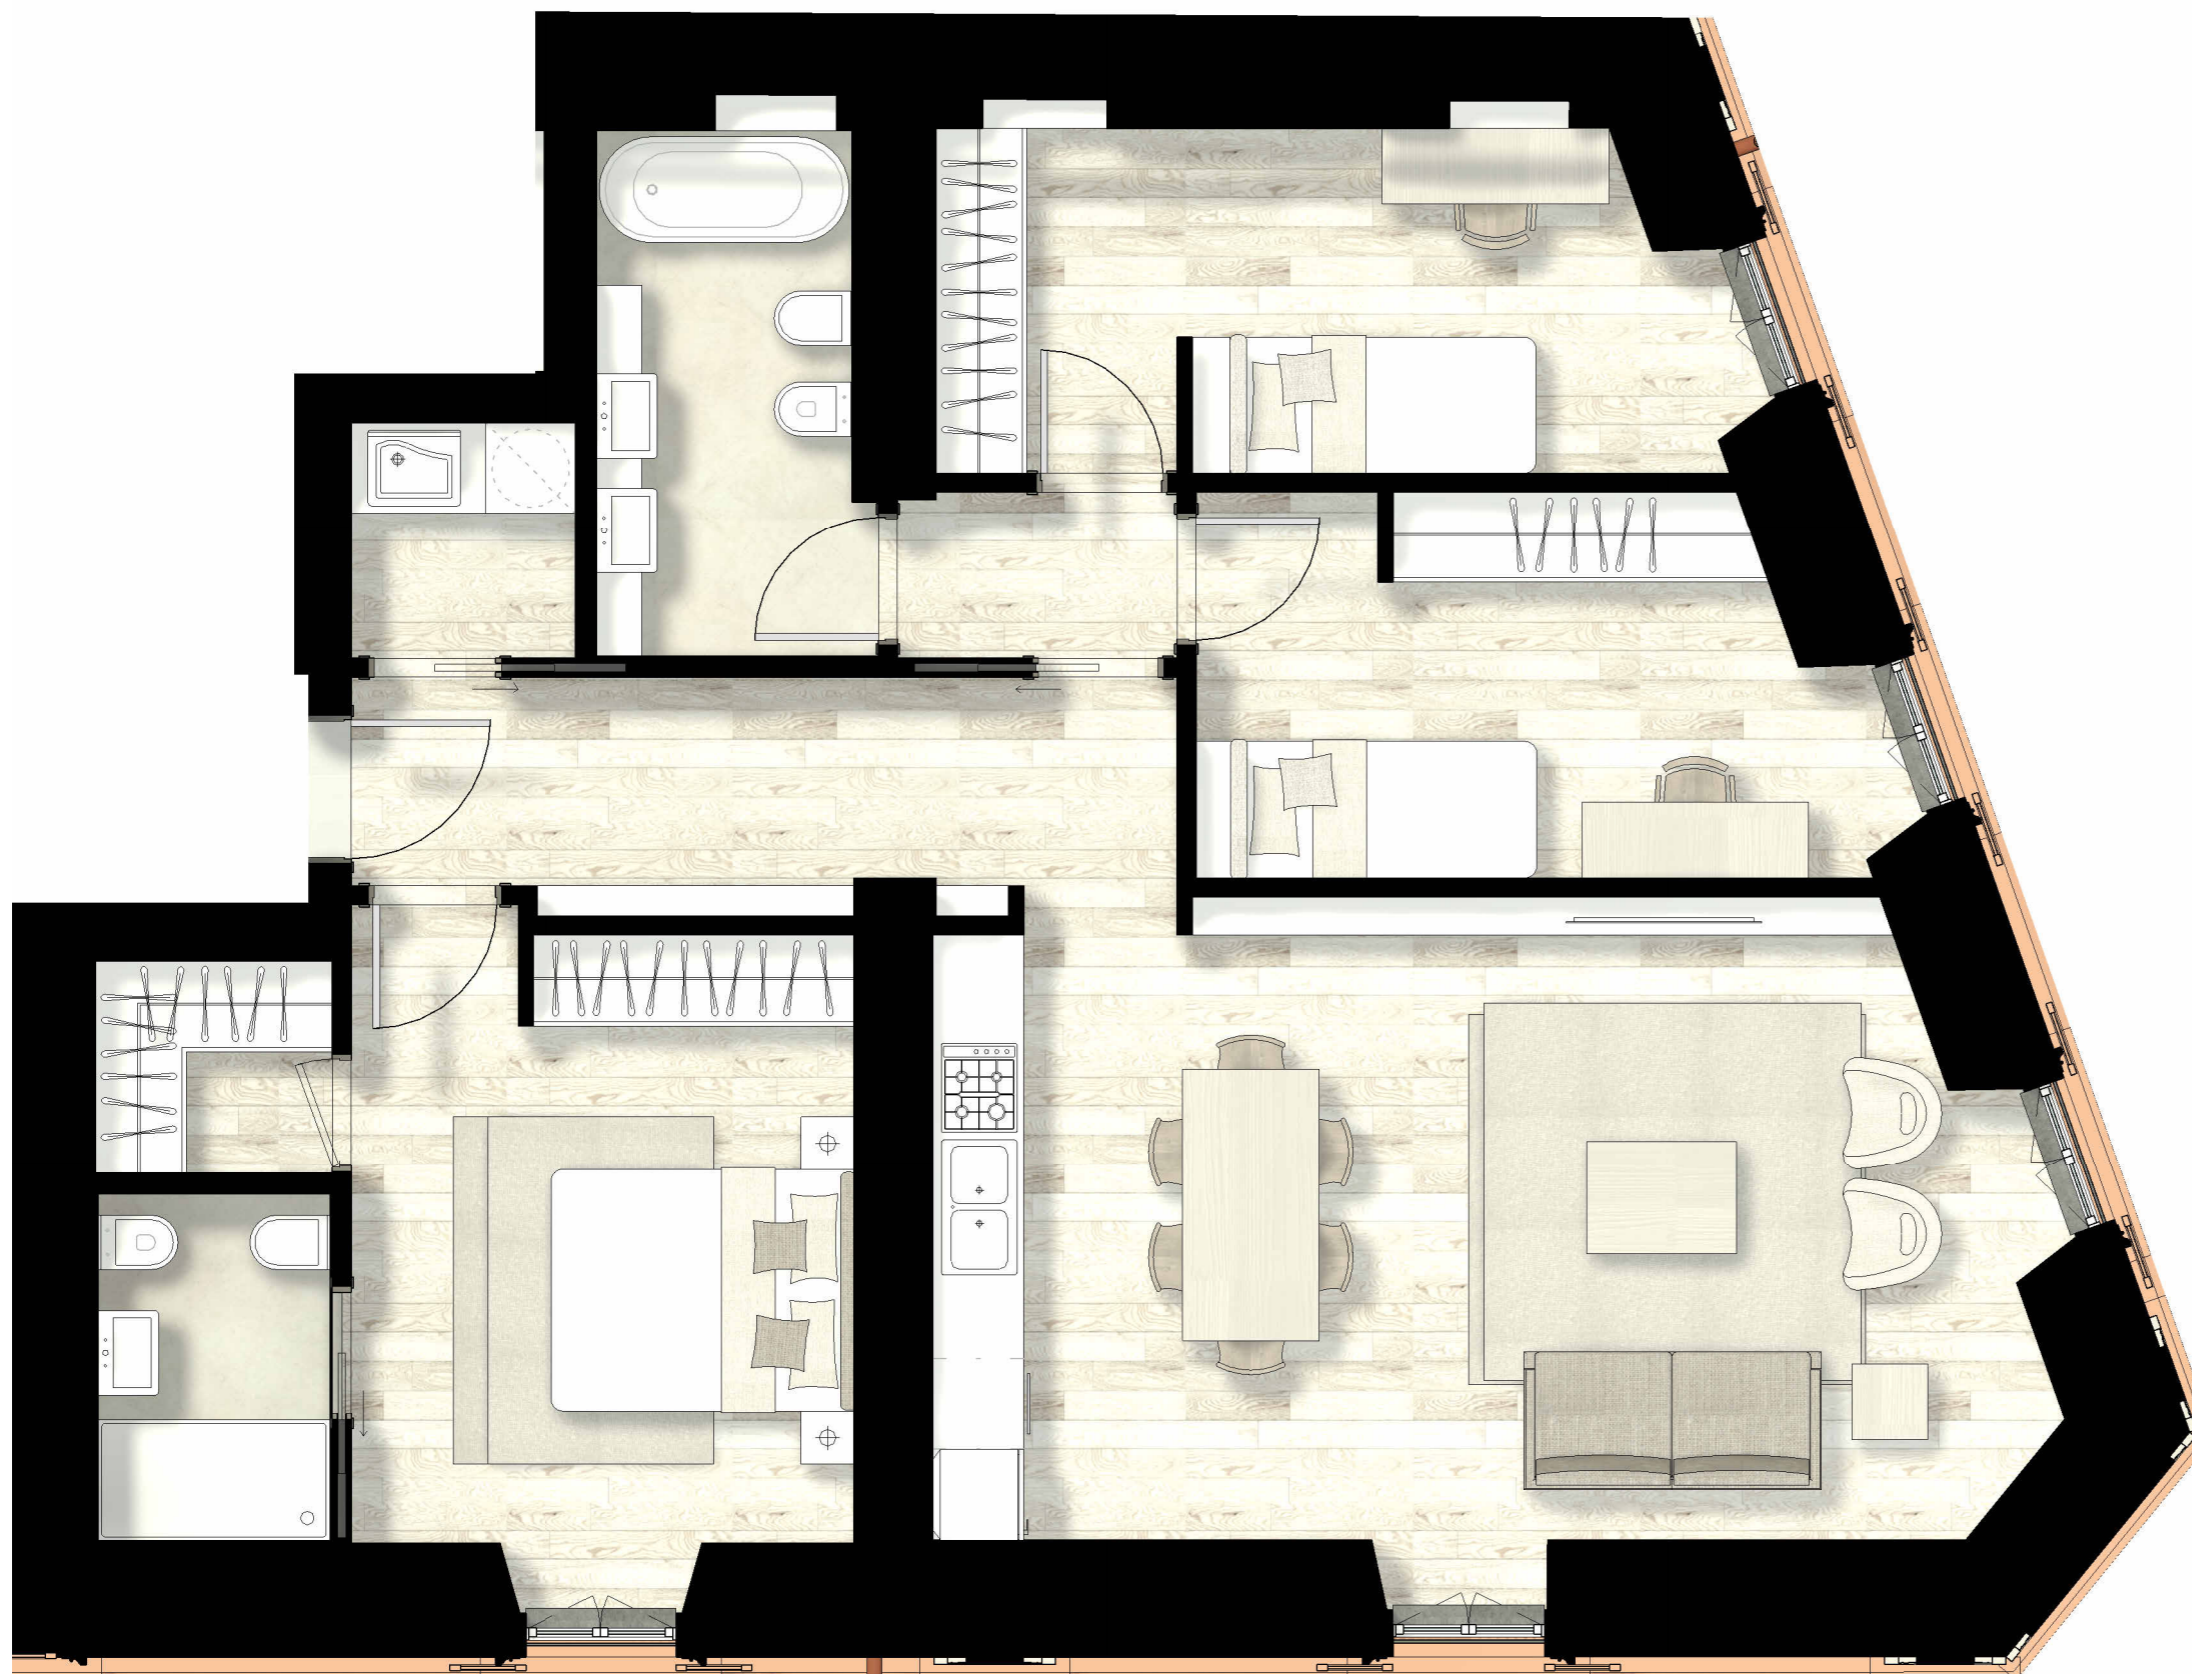

**PALAZZO BANDELLO**

— MILANO PER TRADIZIONE —

**A.1.2**

Quadrilocale Smart

**128,16 mq**

PIANO PRIMO

|                       |        |               |
|-----------------------|--------|---------------|
| Appartamento (100%)   | 119,78 | <b>119,78</b> |
| Interrato pert. (50%) | -      | -             |
| Sottotetto SPP (60%)  | -      | -             |
| Patio (33%)           | -      | -             |
| Balcone (50%)         | -      | -             |
| Parti Comuni (7%)     | -      | <b>8,38</b>   |

SCALA 1:50