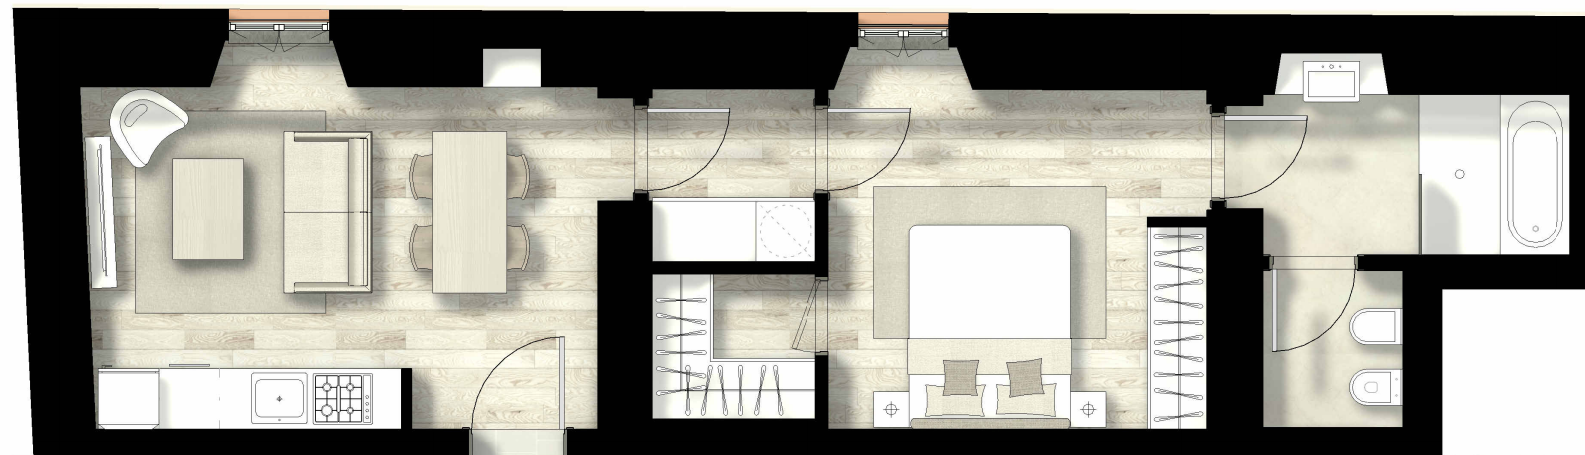

PALAZZO BANDELLO

— MILANO PER TRADIZIONE —

A.1.3

Bilocale

66,21 mq

PIANO PRIMO

Appartamento (100%)	61,88	61,88
Interrato pert. (50%)	-	-
Sottotetto SPP (60%)	-	-
Patio (33%)	-	-
Balcone (50%)	-	-
Parti Comuni (7%)	-	4,33

SCALA 1:75