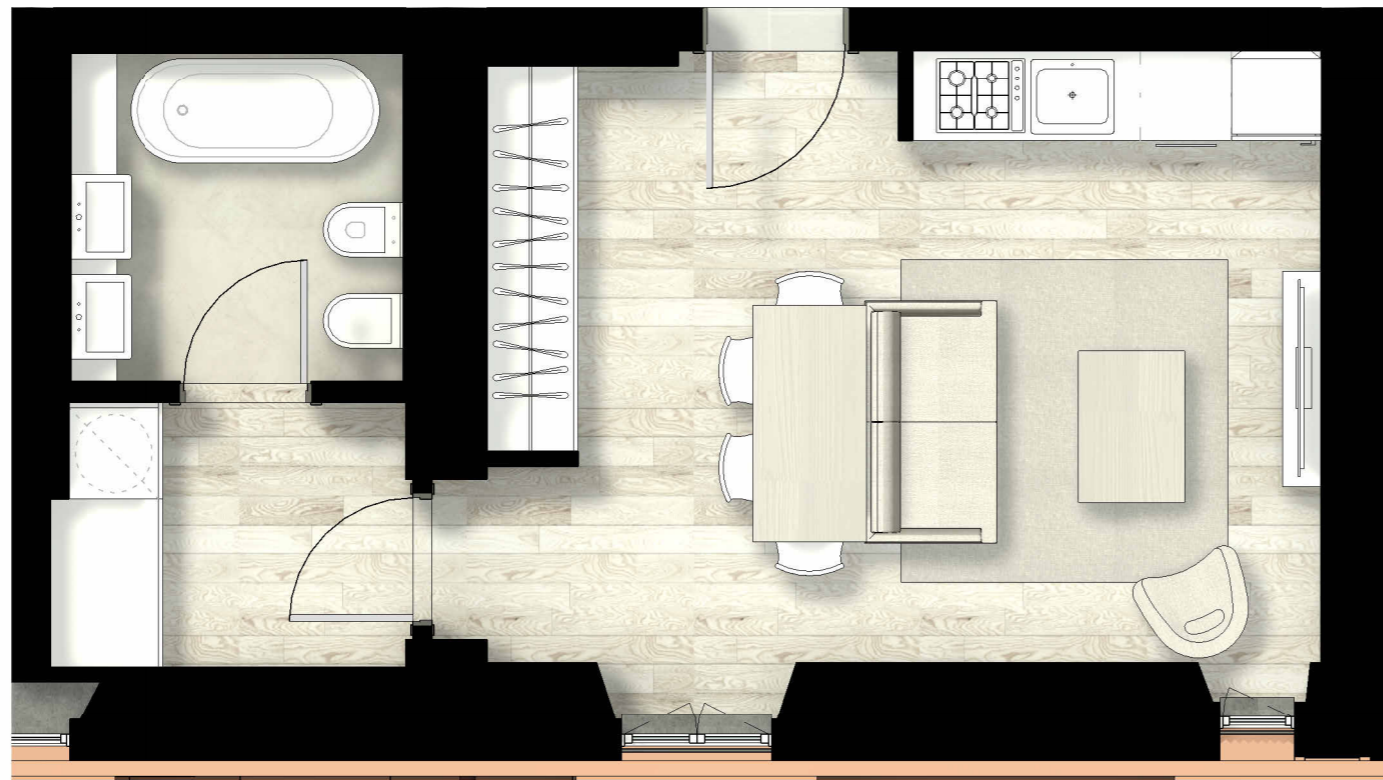

PALAZZO BANDELLO

— MILANO PER TRADIZIONE —

A.2.1

Monocale

45,58 mq

PIANO SECONDO

Appartamento (100%)	42,60	42,60
Interrato pert. (50%)	-	-
Sottotetto SPP (60%)	-	-
Patio (33%)	-	-
Balcone (50%)	-	-
Parti Comuni (7%)	-	2,98

SCALA 1:50