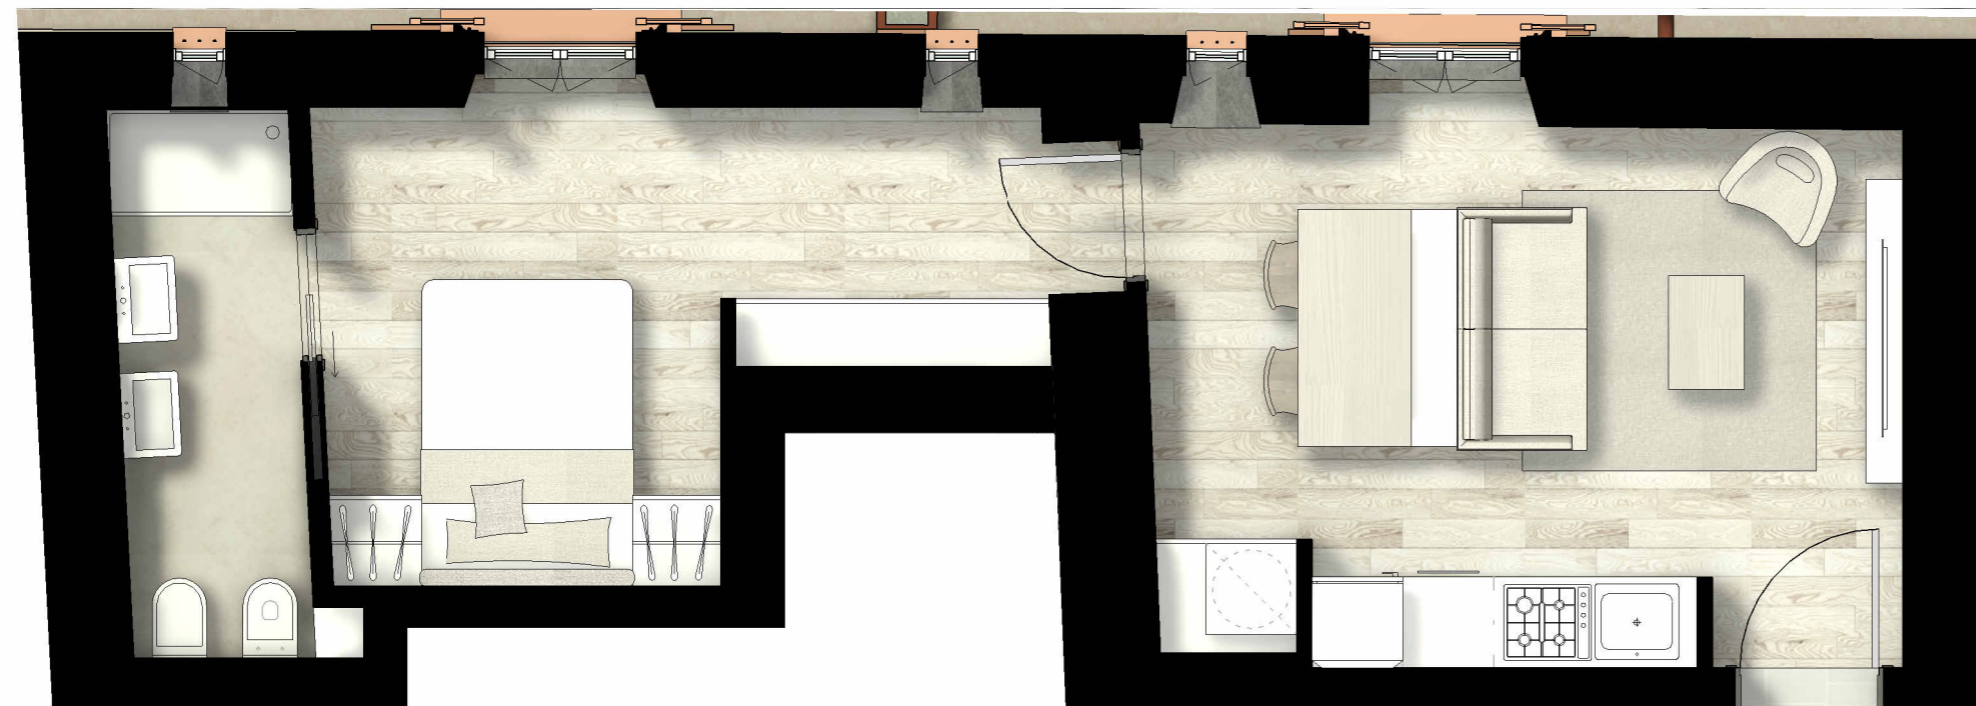

PALAZZO BANDELLO

— MILANO PER TRADIZIONE —

A.2.4

Bilocale

51,45 mq

PIANO SECONDO

Appartamento (100%)	48,08	48,08
Interrato pert. (50%)	-	-
Sottotetto SPP (60%)	-	-
Patio (33%)	-	-
Balcone (50%)	-	-
Parti Comuni (7%)	-	3,37

SCALA 1:50