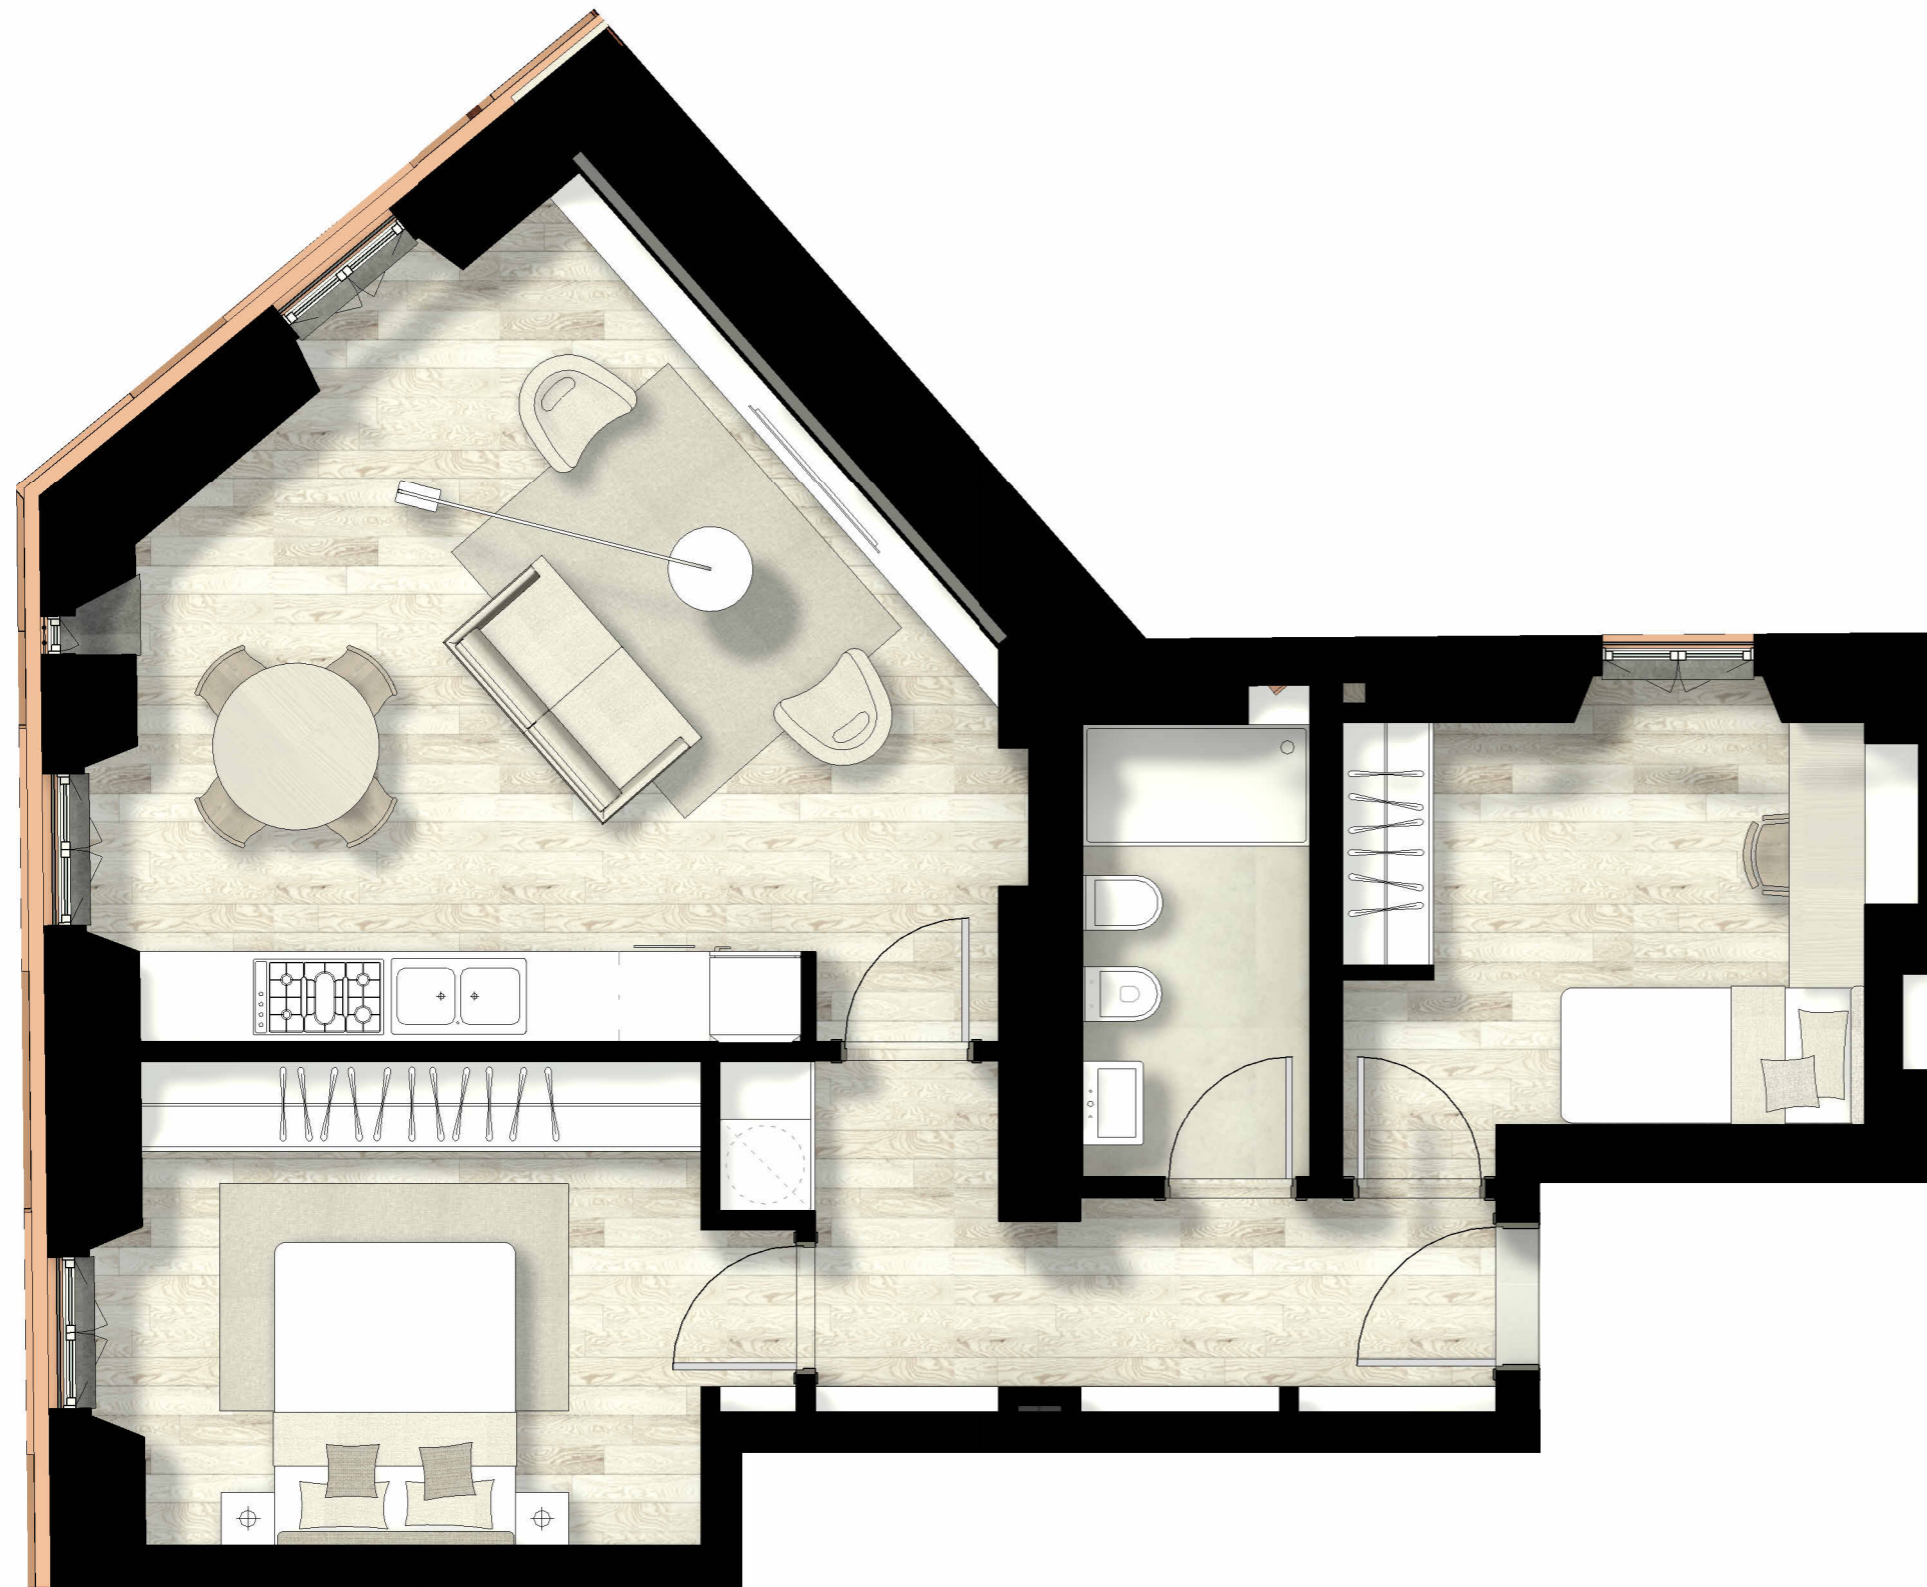

**PALAZZO BANDELLO**

— MILANO PER TRADIZIONE —

**A.2.6**

Trilocale Smart

**86,16 mq**

PIANO SECONDO

Appartamento (100%)	80,52	<b>80,52</b>
Interrato pert. (50%)	-	-
Sottotetto SPP (60%)	-	-
Patio (33%)	-	-
Balcone (50%)	-	-
Parti Comuni (7%)	-	<b>5,64</b>

SCALA 1:50