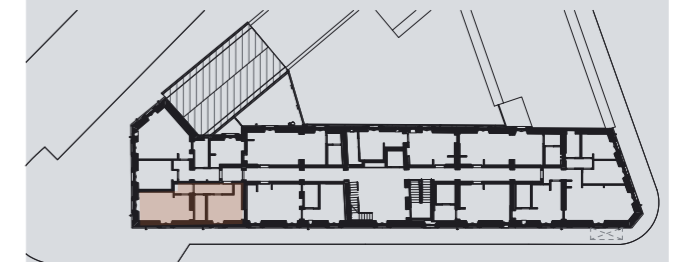

PALAZZO BANDELLO

— MILANO PER TRADIZIONE —

A.2.7

Bilocale

59,61 mq

PIANO SECONDO

Appartamento (100%)	55,71	55,71
Interrato pert. (50%)	-	-
Sottotetto SPP (60%)	-	-
Patio (33%)	-	-
Balcone (50%)	-	-
Parti Comuni (7%)	-	3,90

SCALA 1:50