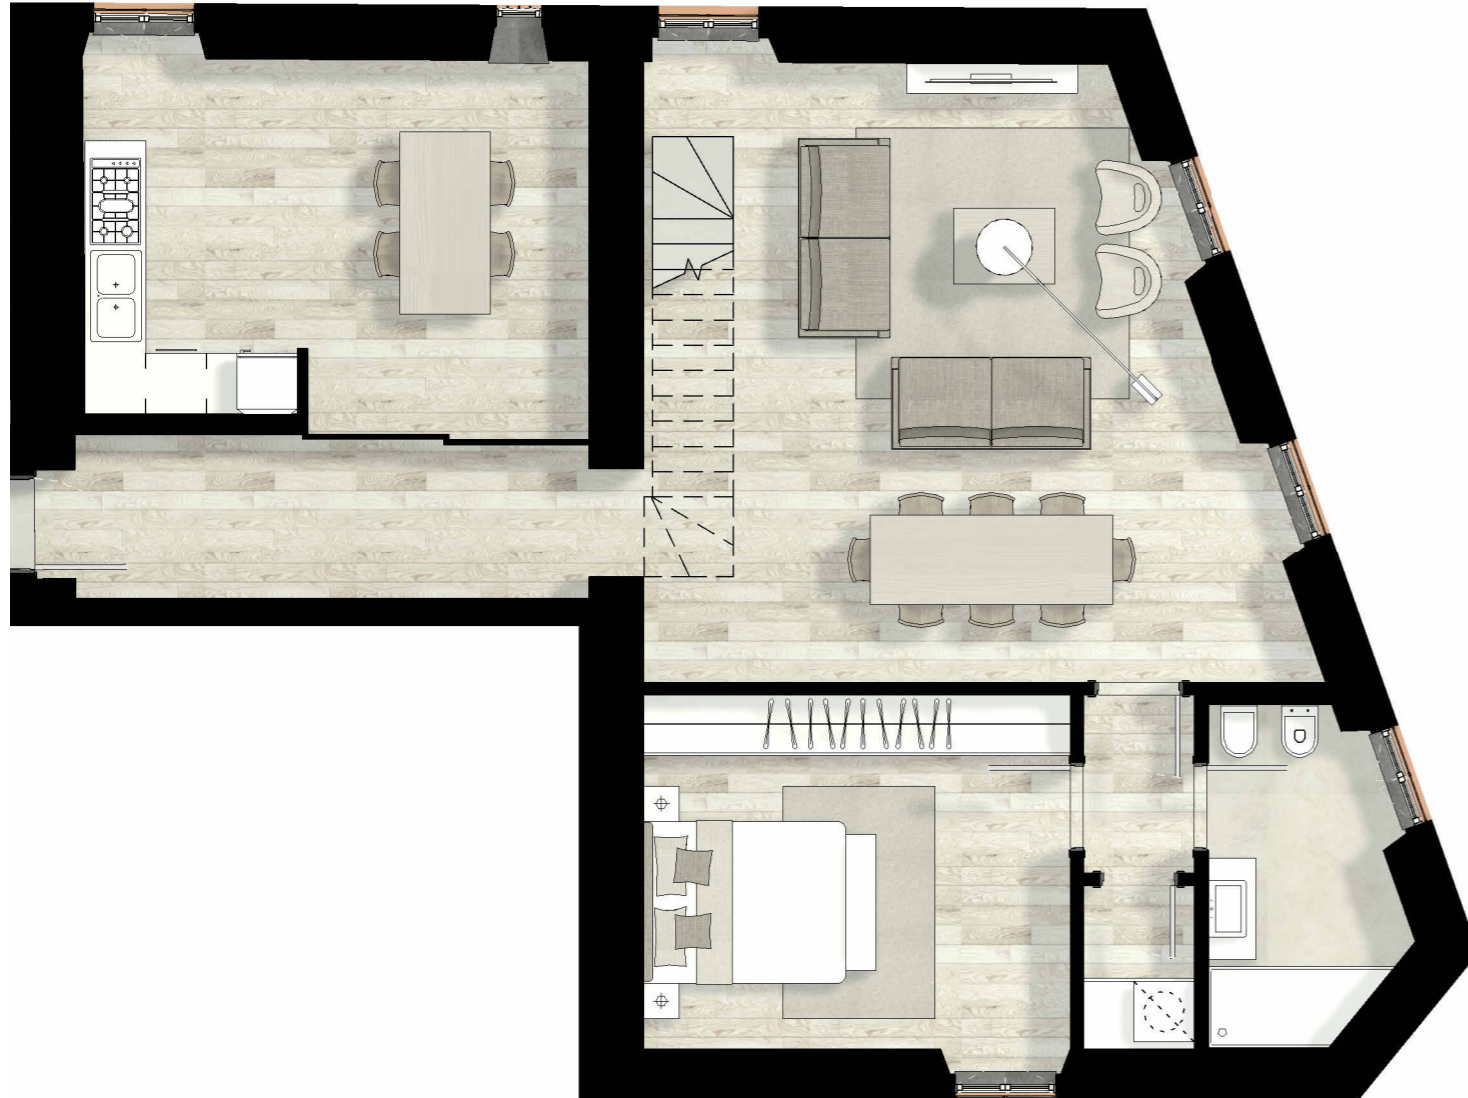

**PALAZZO BANDELLO**

— MILANO PER TRADIZIONE —

**PIANO TERZO**

**SOTTOTETTO SPP**

**A.3.3**

Appartamento

**142,03 mq**

PIANO TERZO

Appartamento (100%)	111,45	<b>111,45</b>
Interrato pert. (50%)	-	-
Sottotetto SPP (65%)	32,76	<b>21,29</b>
Patio (33%)	-	-
Balcone (50%)	-	-
Parti Comuni (7%)	-	<b>9,29</b>

SCALA 1:75