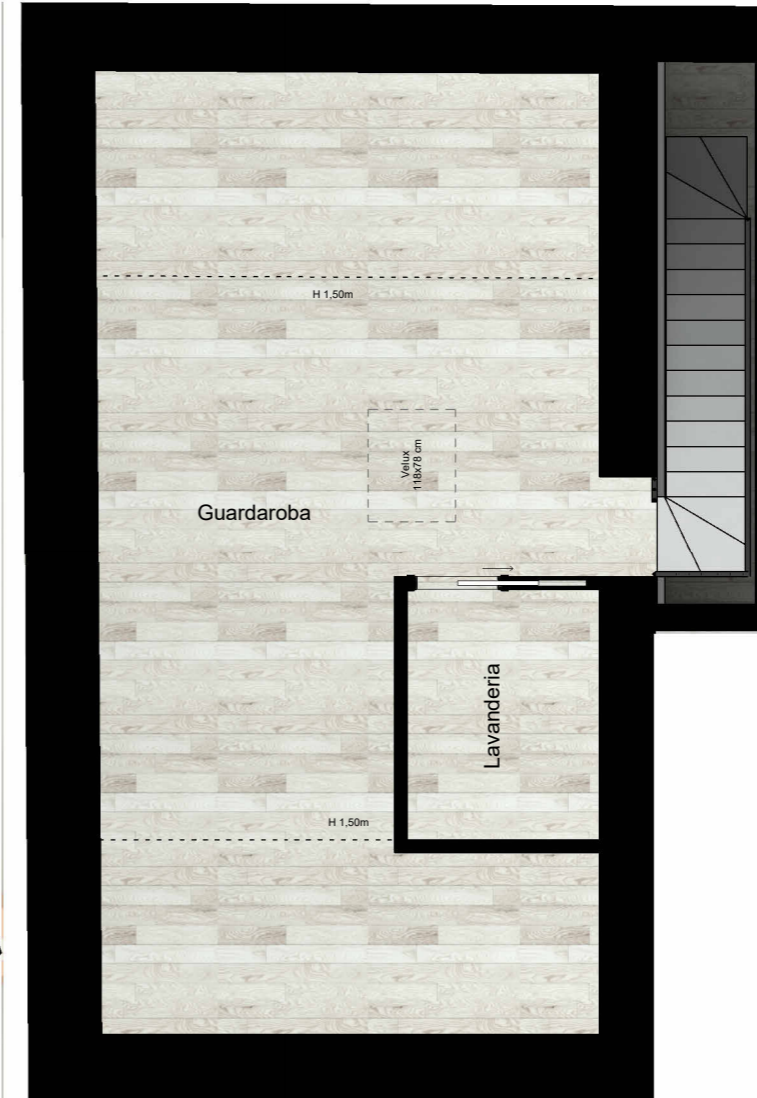

**PALAZZO BANDELLO**

— MILANO PER TRADIZIONE —

**PIANO TERZO**

**SOTTOTETTO SPP**

**A.3.3**

Appartamento

**142,03 mq**

PIANO TERZO

Appartamento (100%)	111,45	<b>111,45</b>
Interrato pert. (50%)	-	-
Sottotetto SPP (65%)	32,76	<b>21,29</b>
Patio (33%)	-	-
Balcone (50%)	-	-
Parti Comuni (7%)	-	<b>9,29</b>

SCALA 1:75