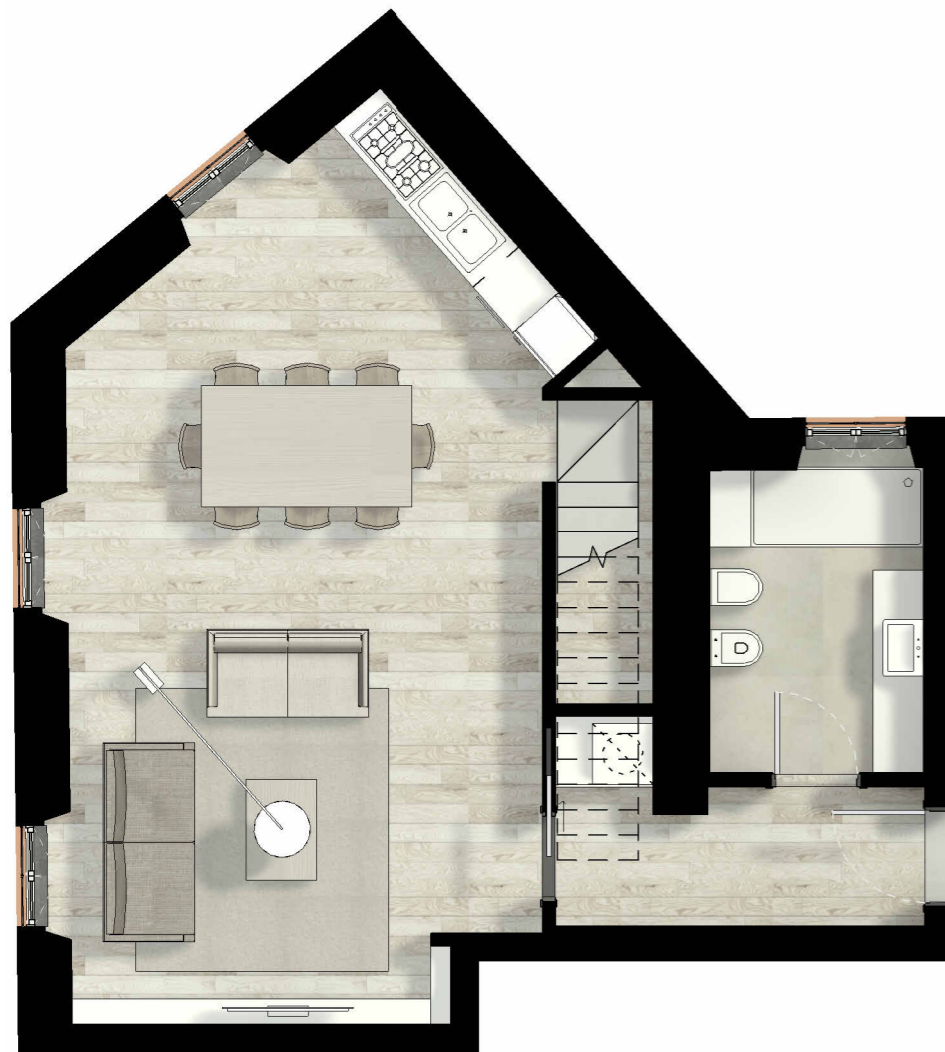

PALAZZO BANDELLO

— MILANO PER TRADIZIONE —

PIANO TERZO

SOTTOTETTO SPP

A.3.7

Appartamento

96,73 mq

PIANO TERZO

Appartamento (100%)	68,78	68,78
Interrato pert. (50%)	-	-
Sottotetto SPP (65%)	33,26	21,62
Patio (33%)	-	-
Balcone (50%)	-	-
Parti Comuni (7%)	-	6,33

SCALA 1:75