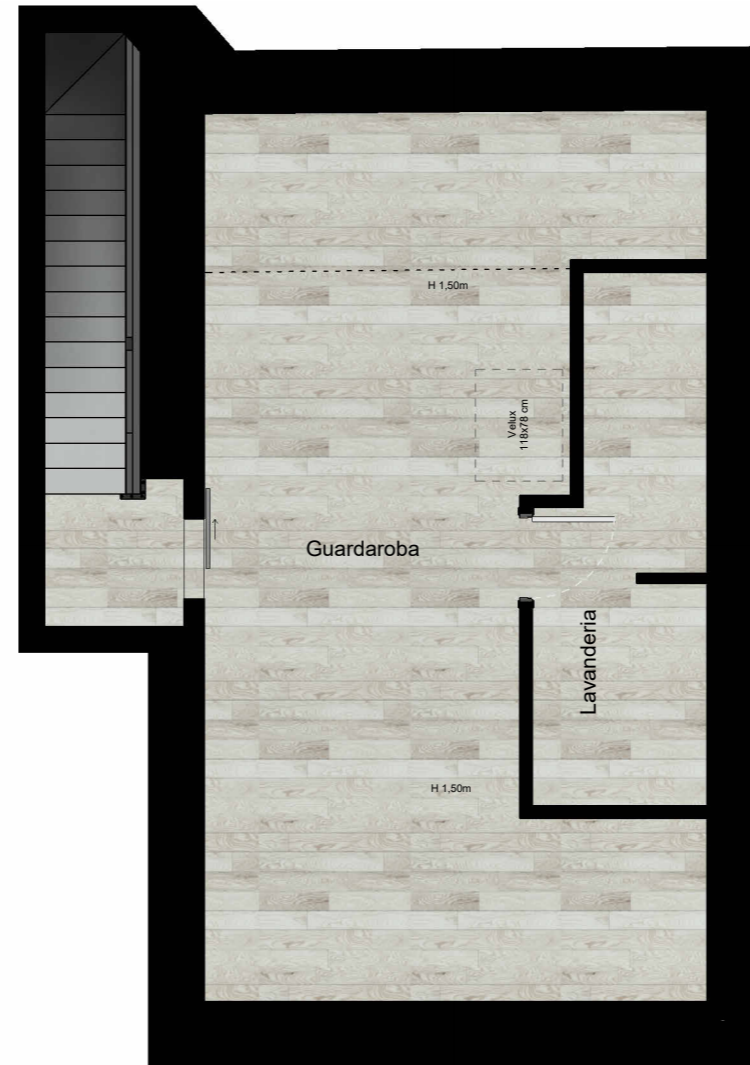

PALAZZO BANDELLO

— MILANO PER TRADIZIONE —

PIANO TERZO

SOTTOTETTO SPP

A.3.7

Appartamento

96,73 mq

PIANO TERZO

Appartamento (100%)	68,78	68,78
Interrato pert. (50%)	-	-
Sottotetto SPP (65%)	33,26	21,62
Patio (33%)	-	-
Balcone (50%)	-	-
Parti Comuni (7%)	-	6,33

SCALA 1:75